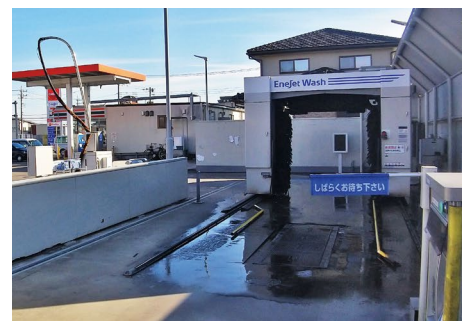

セブンイレブン併設サービスステーション概要

給油もお買い物も 同じ場所で

佐野堀米東店は、佐野市で
唯一のセブンイレブン併設の
セルフ給油所(エネオス)です。

佐野堀米東店

栃木県佐野市堀米町 22-1 TEL 0283-24-4676

セブンイレブンを併設した佐野堀米東なら、ドリンクやお弁当、
セブン銀行 ATM なども完備。
給油もお買い物も一緒にできる便利なお店です。

佐野堀米東店の公式 LINE 会員募集中