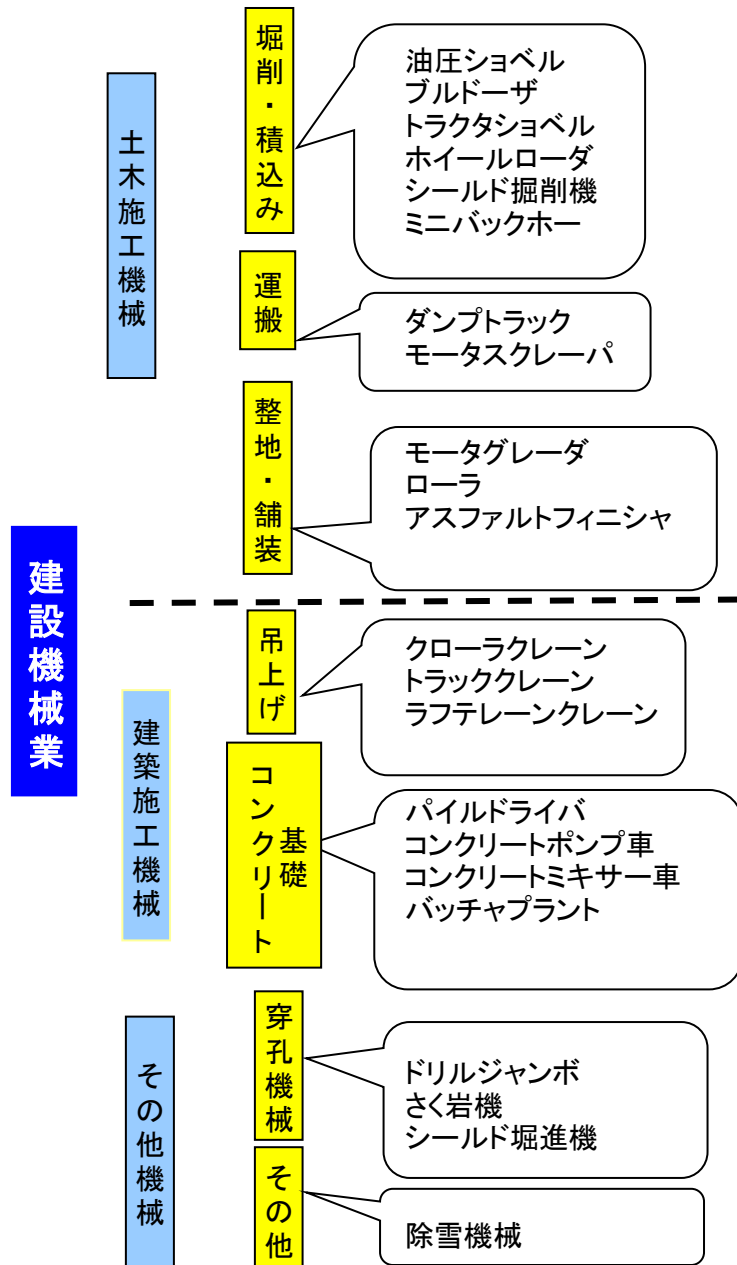

マシンによるオイル選定