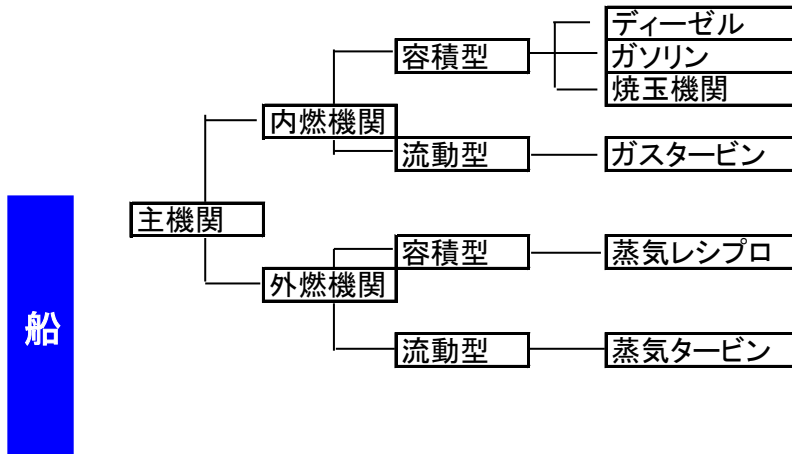

マシンによるオイル選定

※主にこの地域では非常用発電機のエンジンが多いとおもいますが