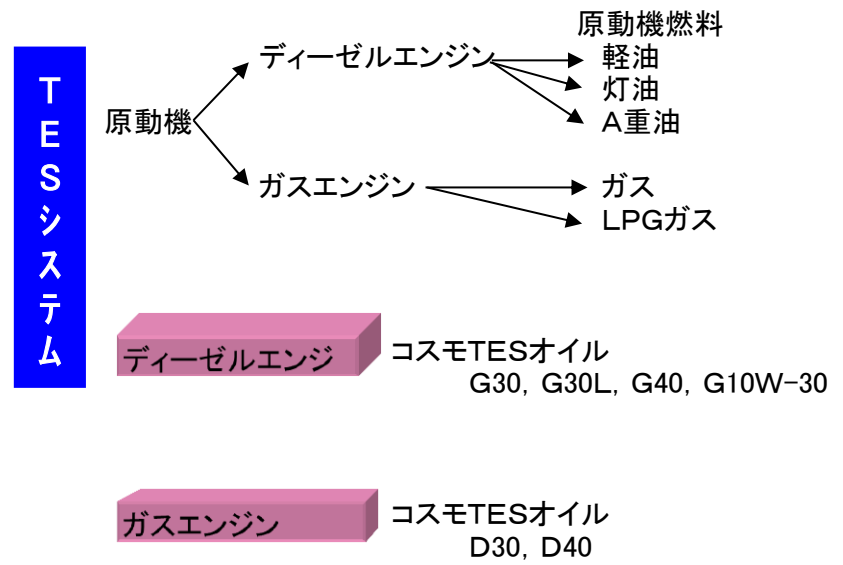

マシンによるオイル選定

※主にこの地域では非常用発電機のエンジンが多いとおもいますが