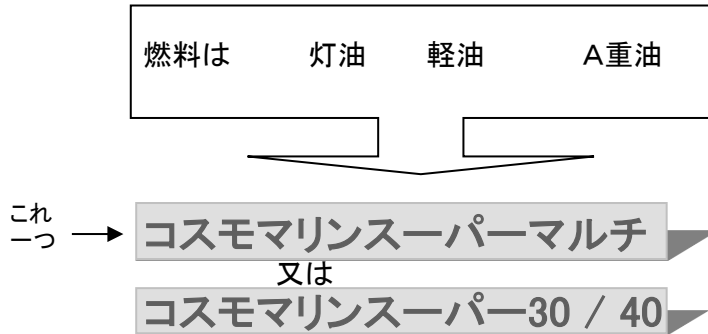

<http://www.taiseimaru.com>
since 1973
ishigaki island