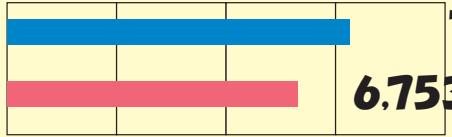

電気を切替えたお客様はこれだけお得に!

H28年12月 30A 300kWhご使用のご家庭の場合

東京電力