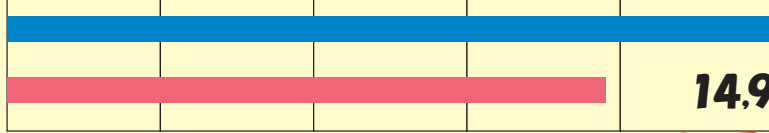

H28年12月 60A 600kWhご使用のご家庭の場合

東京電力