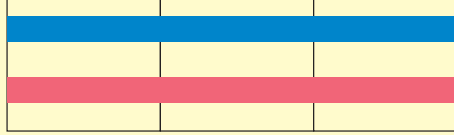

H28年12月 60A 600kWhご使用のご家庭の場合

東京電力