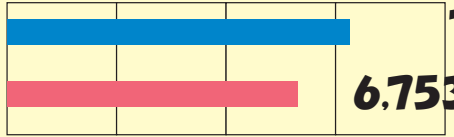

電気を切替えたお客様はこれだけお得に!

H28年12月 30A 300kWhご使用のご家庭の場合

東京電力