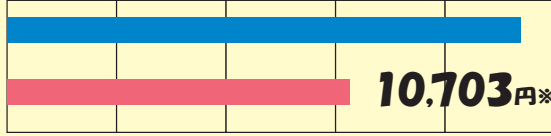

H28年12月 40A 450kWhご使用のご家庭の場合

東京電力