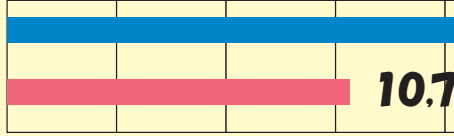

地域の電力会社のお客さま

(東京電力エナジーパートナーなど)

電気を切替えたお客様はこれだけお得に!

H28年12月 30A 300kWhご使用のご家庭の場合

東京電力

1ヶ月370円お得です。

H28年12月 40A 450kWhご使用のご家庭の場合

東京電力